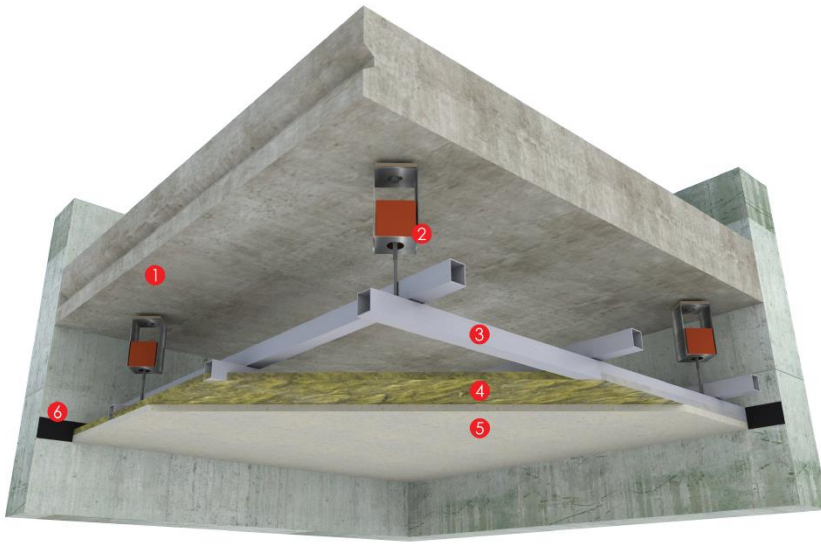

ITT-02

ITT-02 serisi ürünleri, tüm yapı elemanları ile uyumlu, gürültü ve titreşim kontrolü sağlayan, özel poliüretan kauçuğu izolatörlü tavan taşıyıcı elemanlarıdır. İzolasyonlu tavan imalatı ve mekanik askı sistemlerinde taşıyıcı konstrüksiyon ile döşeme arasında farklı frekans ve yük aralıklarında titreşim izolasyonu sağlar. Mekanik odalar, endüstri tesisleri, spor merkezleri, konferans, sinema, tiyatro salonları ile ofis ve konutlarda kullanılabilir.

ITT-02 series products are ceiling hangers made from special Polyurethane rubber compatible with all construction elements to provide noise and vibration control. ITT-02 products provides vibration isolation with different frequencies and load ranges between carrier construction and main slab at isolated ceiling production and mechanical support systems. You may use ITT-02 at mechanical rooms, endustrial buildings, sport centers conferance halls, cinemas, residences and offices.

- 1- MEVCUT TAVAN / EXISTING CEILING
- 2- ITT-02
- 3- KUTU PROFİL KONST. / HOLLOW SECTION CONST.
- 4- TAŞYÜNÜ / ROCKWOOL
- 5- ALÇI PLAKA / GYPSUM BOARD
- 6- STRİP

Ürün Kodu Product Code	Renk Colour	Frekans Aralığı Frequencies Load (Hz)	Çökme Aralığı Deflection (mm)	Yük Aralığı Load (kg)
ITT02-40	Sarı Yellow	10 - 7	4 - 10	10 - 17
ITT02-65	Açık Yeşil Bright Green	9 - 7	4 - 10	18 - 28
ITT02-110	Yeşil Green	9 - 7	4 - 8	29 - 43
ITT02-170	Koyu Yeşil Dark Green	8 - 7	5 - 10	44 - 66
ITT02-260	Petrol Petrol	8 - 7	5 - 9	67 - 102
ITT02-400	Mavi Blue	8 - 7	5 - 9	103 - 165