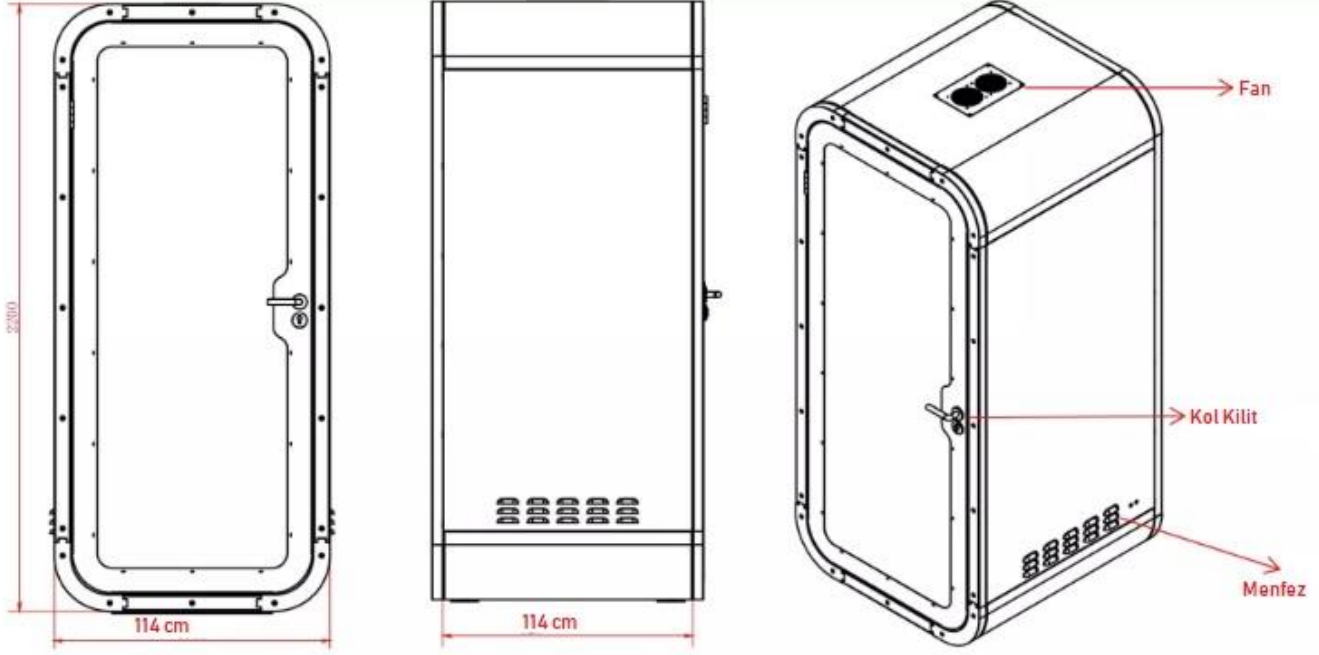

TEKNİK SPEK KABİNCİLL LUCİA

İsim	Ofis telefon + toplantı kabini	model	Kabincell Lucia
Boyut	1140X1140X2200	Renk	Siyah,Beyaz,turuncu, Vb.
Kapı	30 MM Kayın kontra	yalıtım	70 MM Sound bariyer + akustik lamina
Malzeme	Huş, Kayın Kontra, Mdf, Karkas + Yanmaz akustik kumaş	Plaka yapısı	Sandviç + Soundprof Malzeme